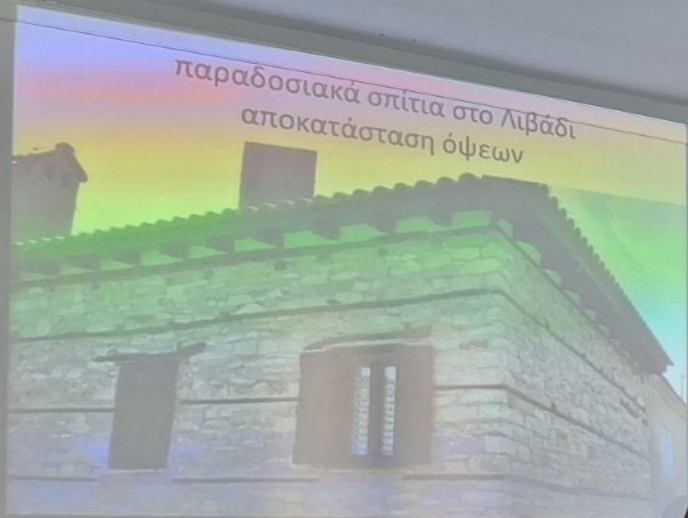

19024-25

ALPINE

10

Kafe ve
Ta Tu

ΤΟΠΙΚΗ ΚΟΙΝΟΤΗΤΑ
ΛΙΒΑΔΙΟΥ

κατ' αυ
«ΠΙΣ»

Εκπαιδευτικό Πρόγραμμα ΚΕΠΕΑ Θέρμης με θέμα :
**«Παραδοσιακή Αρχιτεκτονική
και αειφορικός τρόπος ζωής».**
Λιβάδι Θέρμης, Ιανουάριος 2023

Παρουσίαση με θέμα :
**«Παραδοσιακή Αρχιτεκτονική στο Λιβάδι
και την ευρύτερη περιοχή της Θεσσαλονίκης»**

Κωνσταντίνος Αριστείδης – ΠΕ 81
πολιτικού, πολιτιστικού - εκπαιδευτικού,
μέλους της Ομάδας ΚΕΠΕΑ Θέρμης